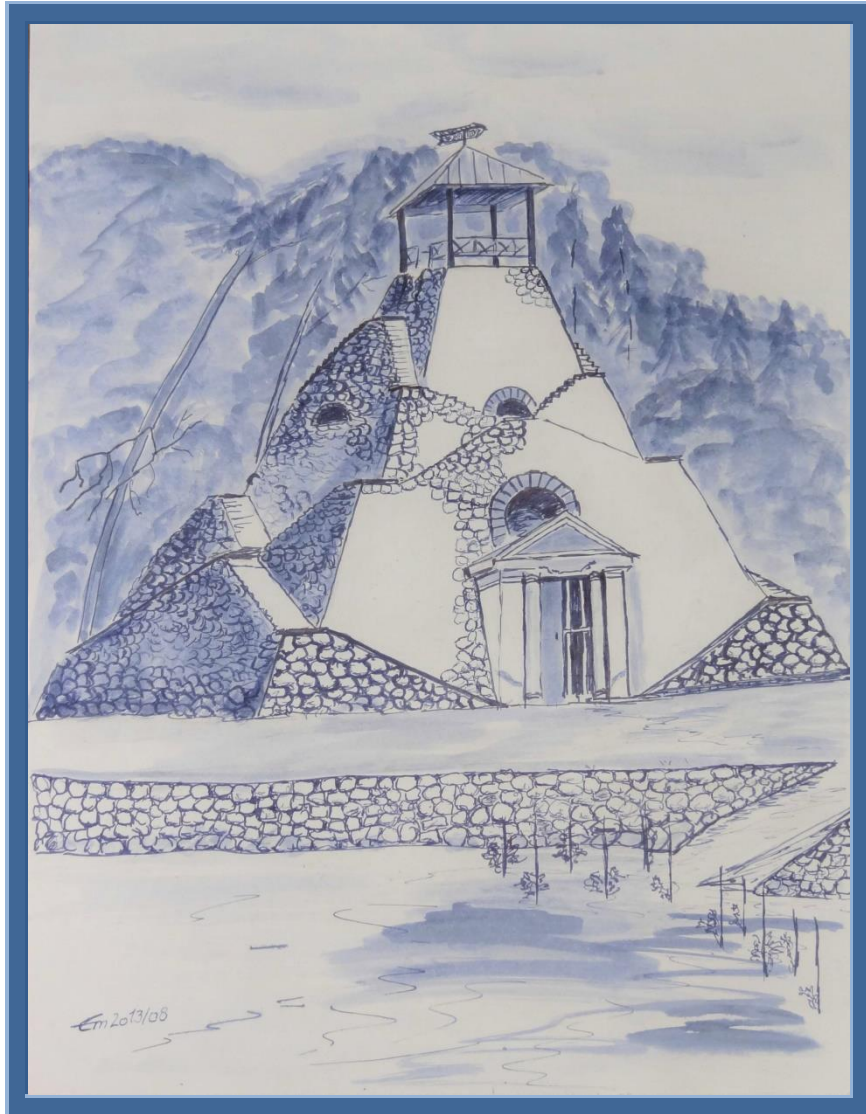

Elvira Mewes

Sonnenaufgang über der Ostsee
~ Aquarell 2023 ~

Alte und neue Impressionen

Kunstkalender 2024

Januar

Steinpyramide in Garzau
~ Tuschezeichnung 2013 ~

Mo	Di	Mi	Do	Fr	Sa	So	Mo	Di	Mi	Do	Fr	Sa	So	Mo	Di	Mi	Do	Fr	Sa	So
1	2	3	4	5	6	7	8	9	10	11	12	13	14	15	16	17	18	19	20	21
22	23	24	25	26	27	28	29	30	31											

Februar

Kopfweiden in Ahrenshoop
~ Aquarell 2023 ~

Mo	Di	Mi	Do	Fr	Sa	So	Mo	Di	Mi	Do	Fr	Sa	So	Mo	Di	Mi	Do	Fr	Sa	So
			1	2	3	4	5	6	7	8	9	10	11	12	13	14	15	16	17	18
19	20	21	22	23	24	25	26	27	28	29										